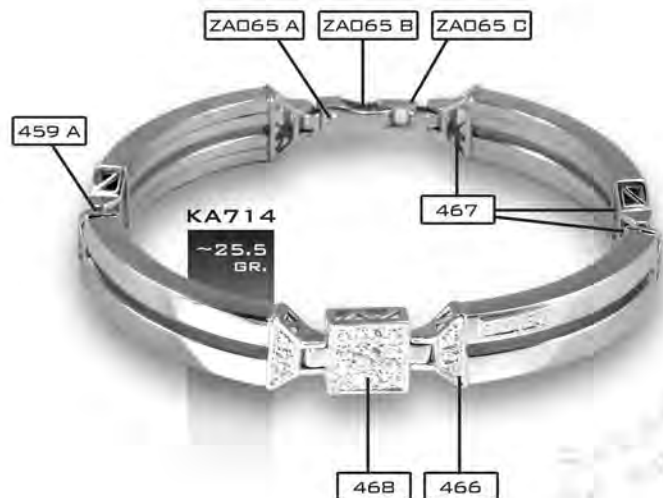

DB

NÉV

1	KIS NÉGYZETES ZÁR
2	KIS ÖSSZEKÖTŐSZEM
2	KÖVES 2-ES DUGÓ
6	2-ES DUGÓ
1	NAGYKÖVES NÉGYZETBETÉT
12	KŐ Ø1.5
6	KŐ Ø1.75
1	KŐ Ø3.5

DB

NÉV

1	NÉGYZETES CSŰZÁR
2	DUGÓ (MAMA)
2	DUGÓ (PAPA)
2	CSÍKOS DUGÓ (MAMA)