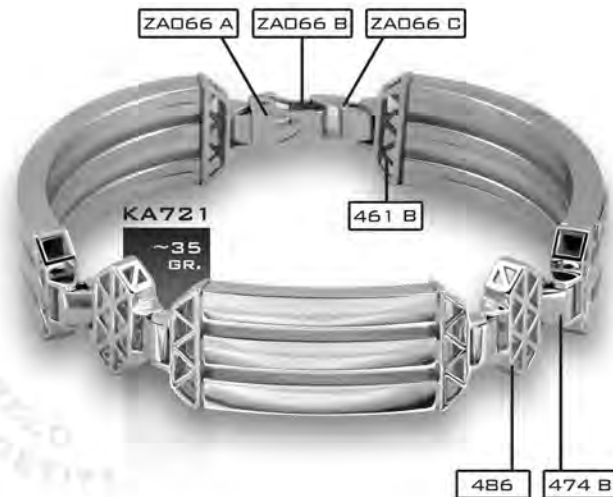

DB

1
6
2
4

NÉV

NAGY NÉGYZETES ZÁR
3-AS DUGÓ
3-AS HATSZÖGBETÉT
NAGY ÖSSZEKÖTŐSZEM