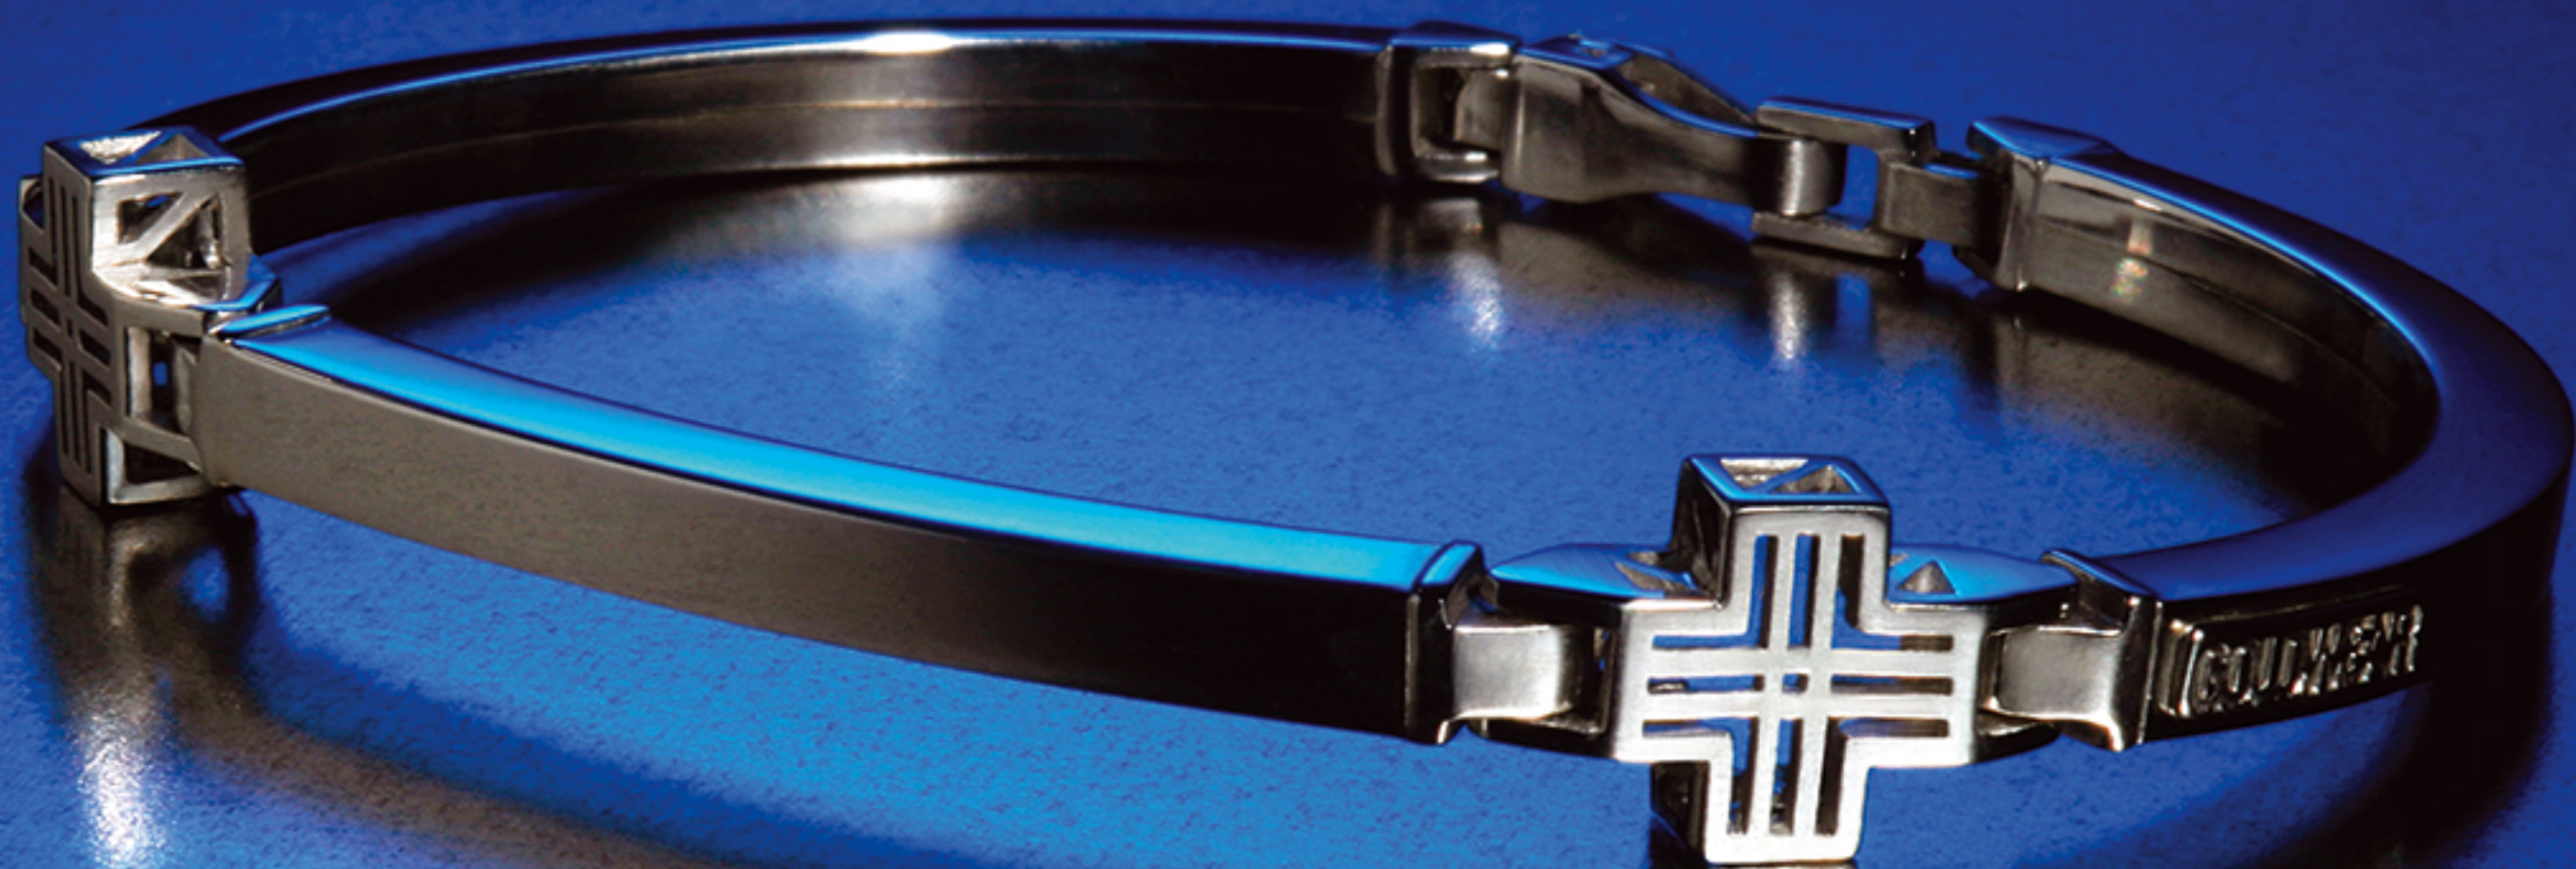

GOLDWEAR

ARANY ÉKSZER

~14.5GR.

KA 716